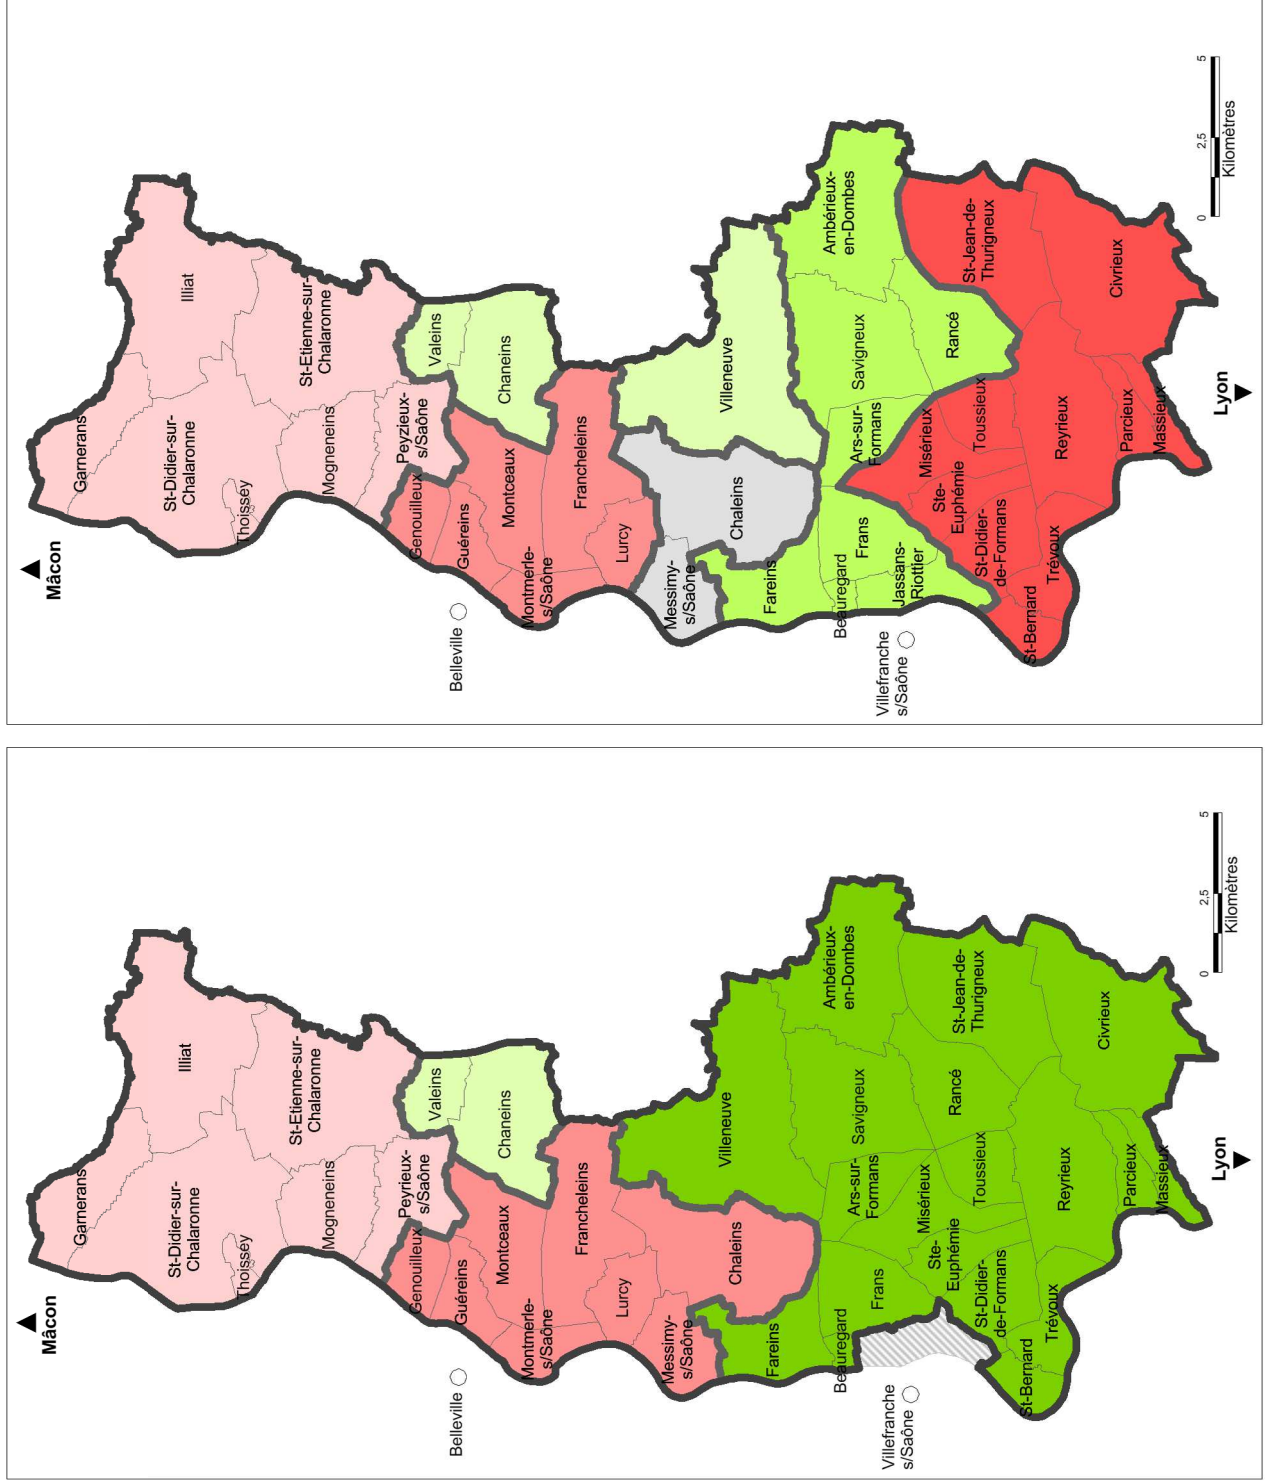

Etat des lieux des intercommunalités sur le territoire du SCoT Val de Saône-Dombes en 2006 et 2014

Composition 2006

Composition 2014